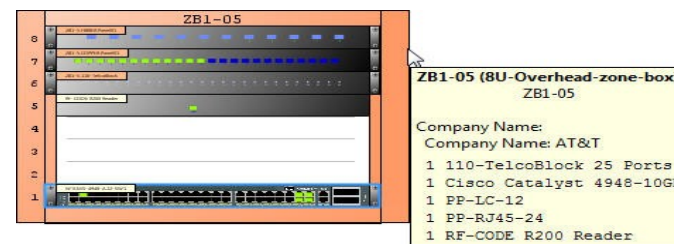

Toepassingen

- Kabelbeheersoftware
- Glasvezelbeheer
- Telefonie netwerk
- Inventaris beheer
- Gebouwinfrastructuur
- Campus network
- Data Centers
- WAN